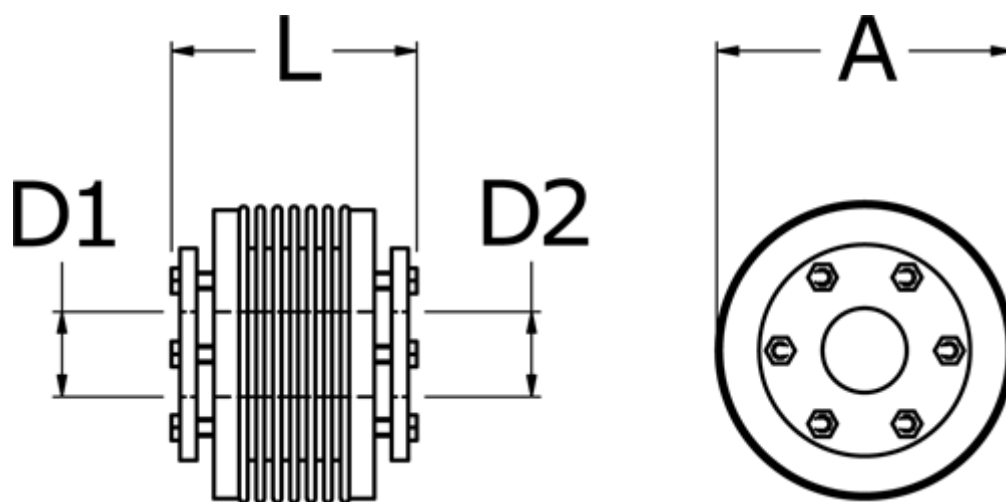

Varenummer: 3330514001707070  
Beskrivelse: Metalbælgkobling type 5 str.1400  
Længde 170 mm, boring 70/70 mm

## Mål

A	= 157
D1	= 70
D2	= 70
L	= 170
Nom. moment NM (Tkn)	= 1400